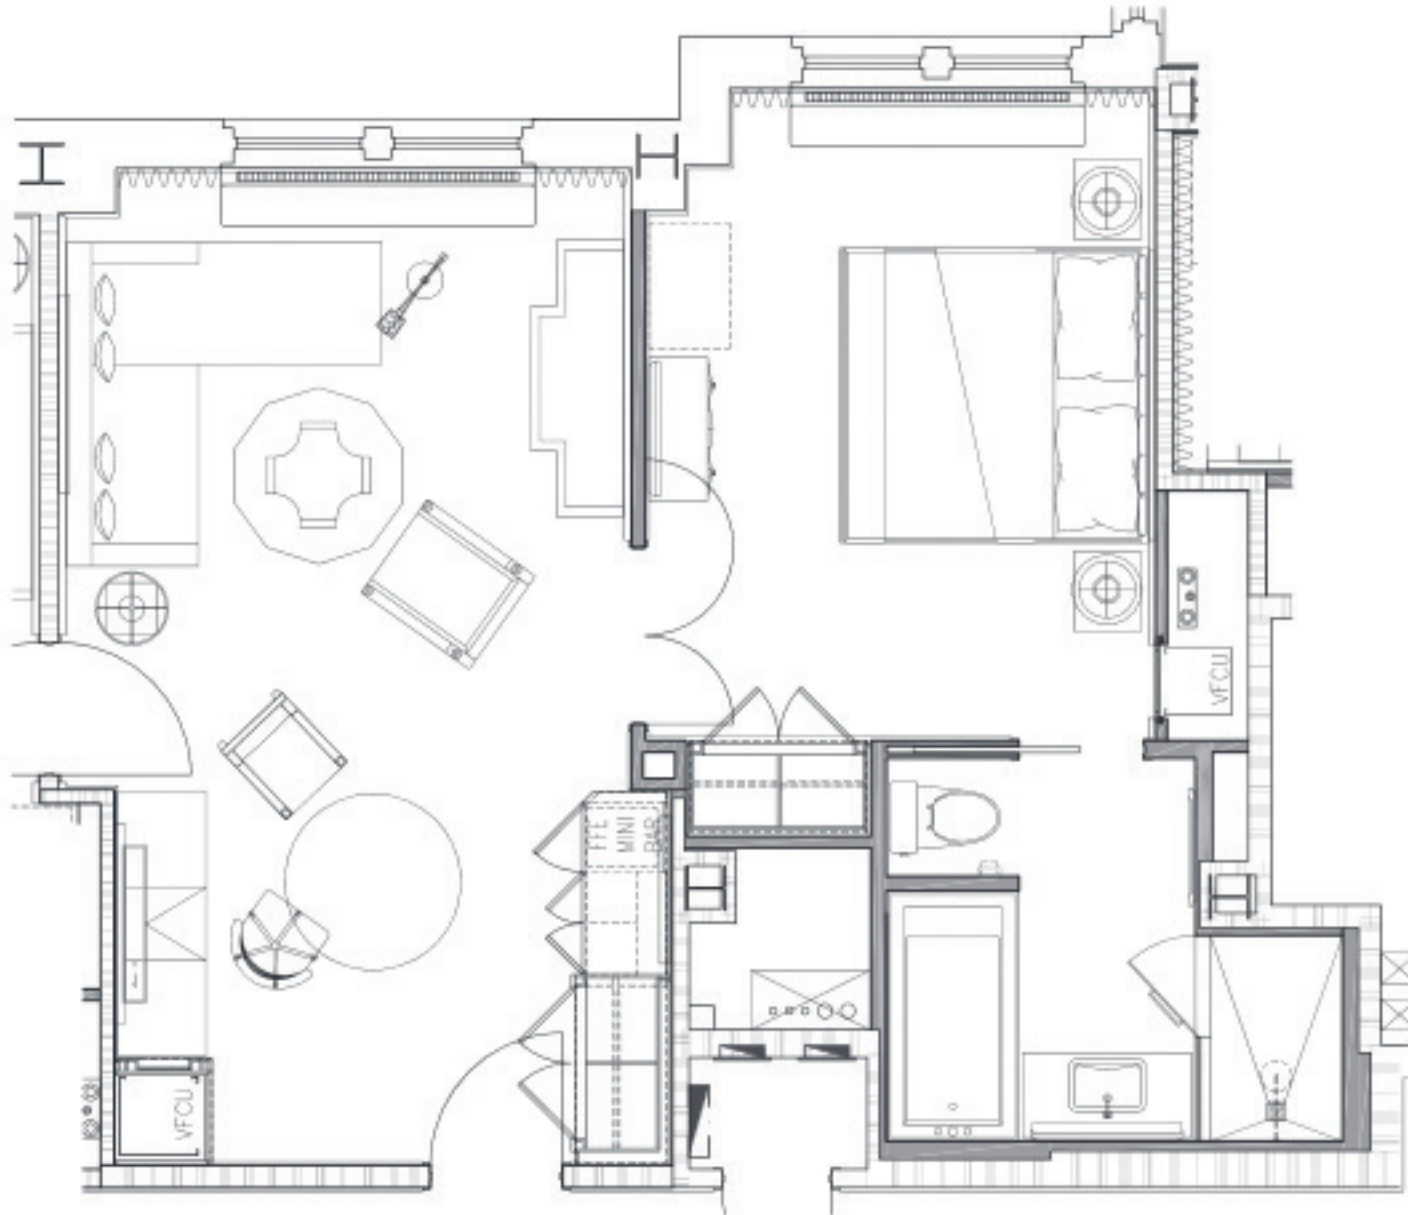

THE | S U R R E Y

Grand Deluxe Suite - 1 King Bed