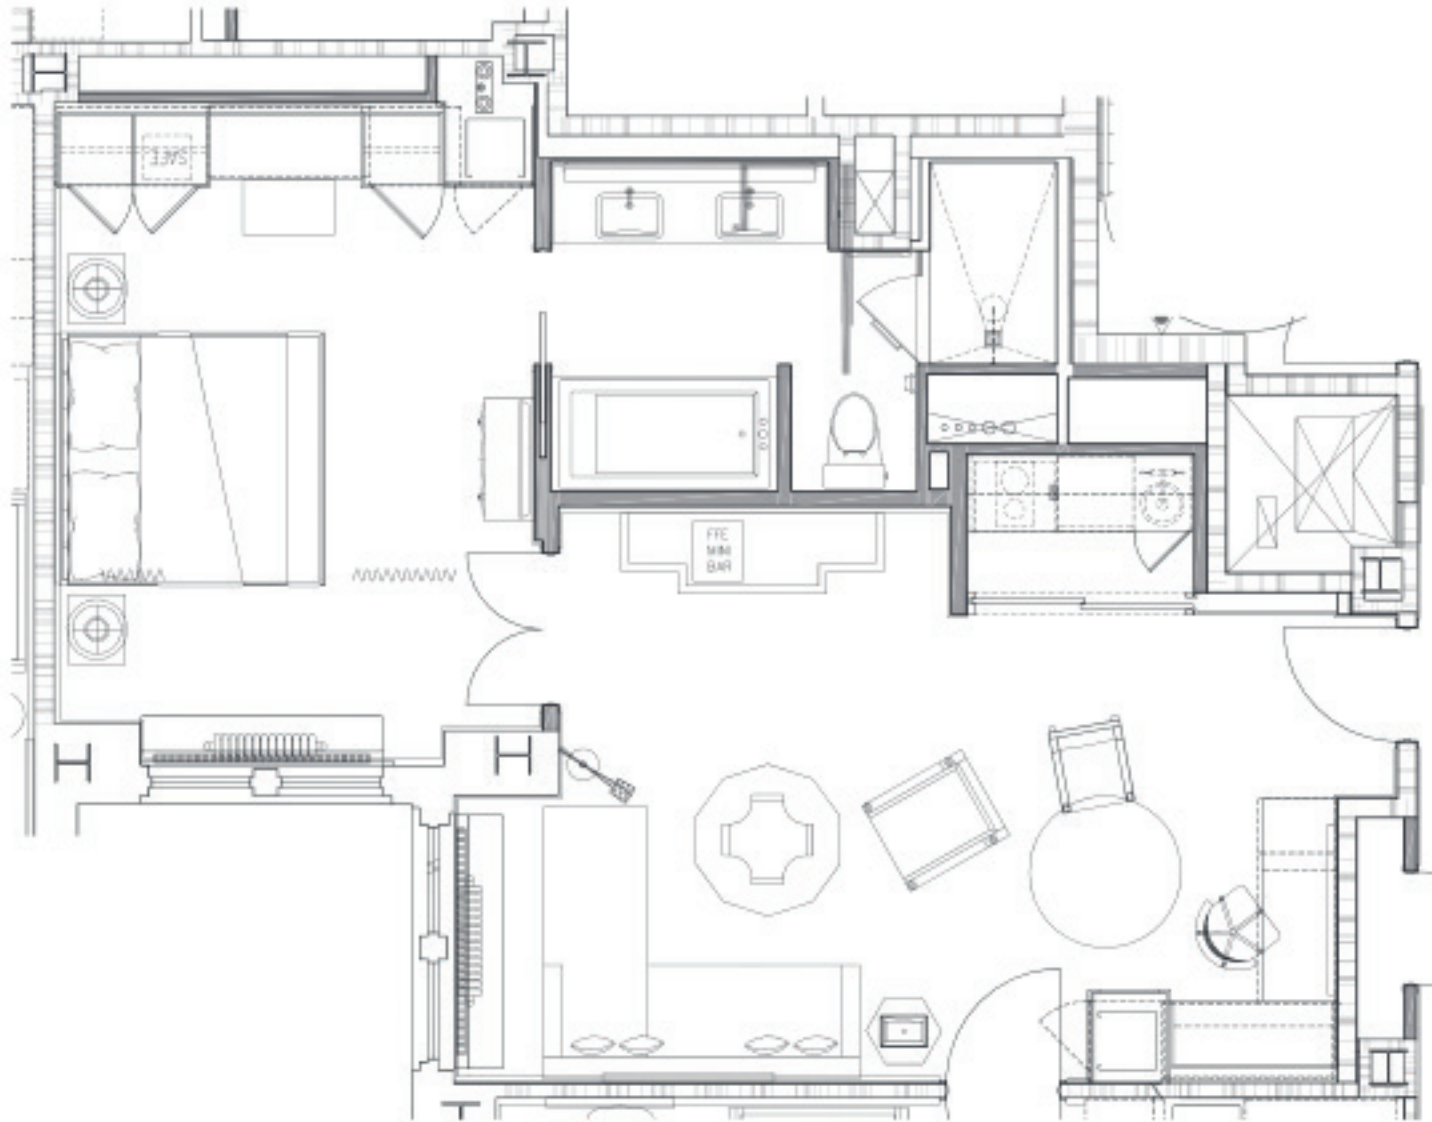

THE | S U R R E Y

Ultra Deluxe Suite - 1 King Bed